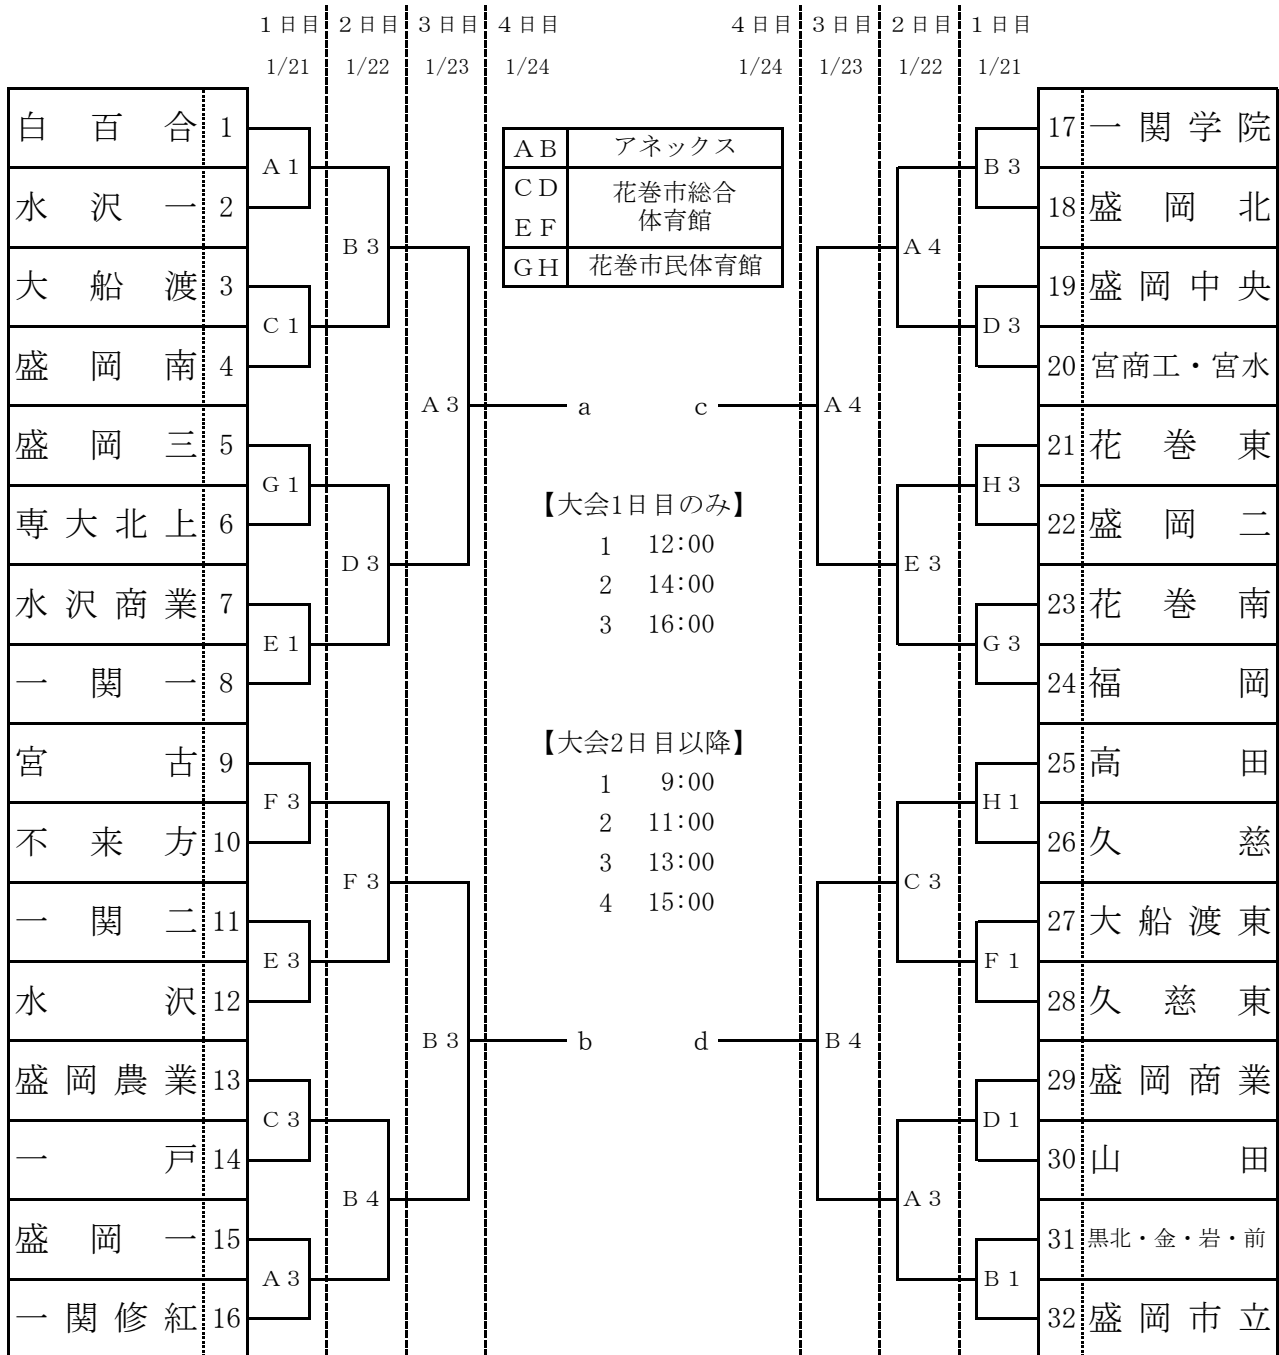

# 第66回岩手県高等学校新人バスケットボール大会

本大会は新型コロナウイルス感染拡大防止のため、無観客での開催となります。

## 【 一部女子 】

4日目 1/24	リーグ①	
	13:00～女子	15:00～男子
Aコート	a - b	A - B
Bコート	c - d	C - D

No. 31 黒北・金・岩・前  
は 黒沢尻北、金ヶ崎  
岩谷堂、前沢  
の4校合同

5日目 1/25	リーグ②		リーグ③	
	9:00～女子	11:00～男子	13:00～女子	15:00～男子
Aコート	c d勝 - a b負	CD勝 - AB負	a b勝 - c d勝	AB勝 - CD勝
Bコート	c d負 - a b勝	CD負 - AB勝	a b負 - c d負	AB負 - CD負